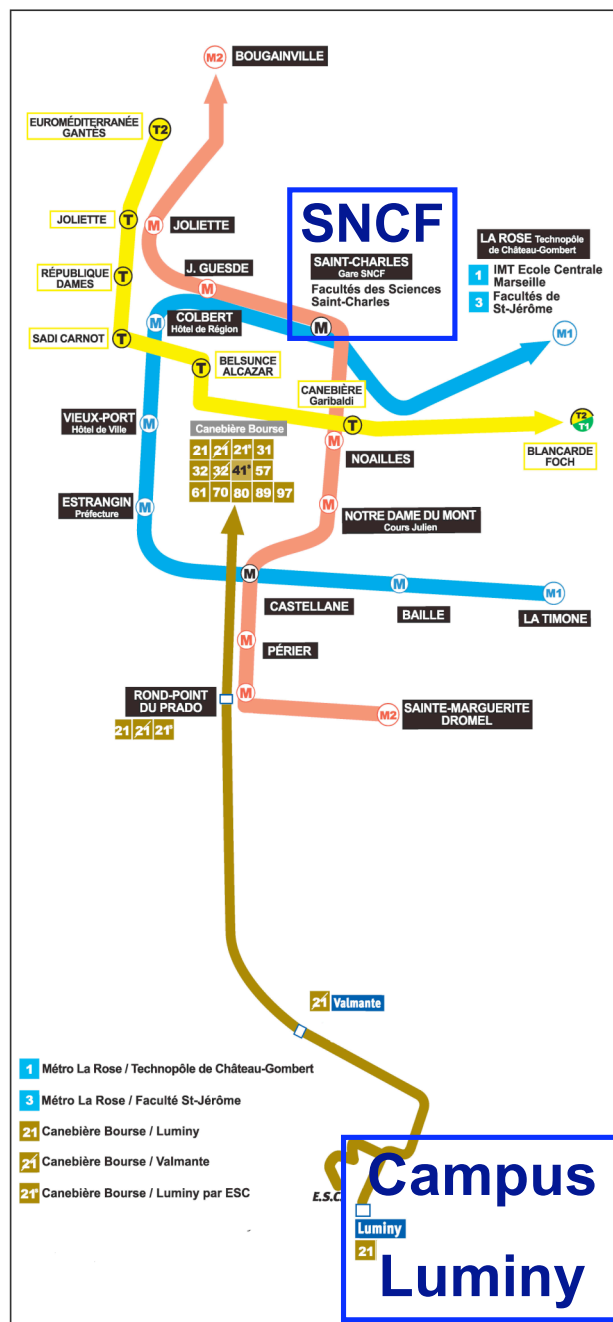

Accès par transport en commun

Gare SNCF St-Charles <-> Luminy :

- entre 45min et 1h en Métro 2 et Bus 21 (changement Rond-point du Prado)
- entre 30min et 45min en taxi

BIROBOTIQUE – Institut des Sciences du Mouvement

Suivre les panneaux IRPHE IOA
Notre entrée se situe au fond de l'allée à droite